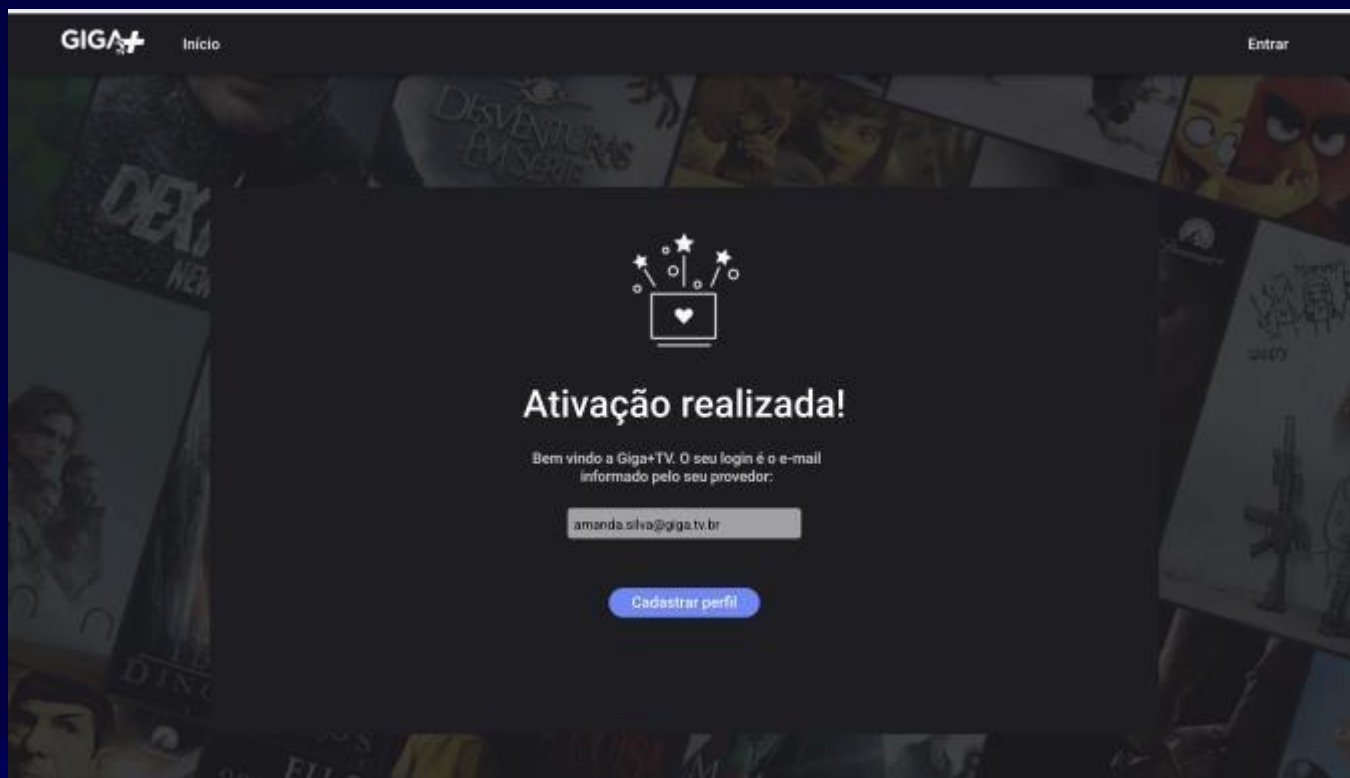

Passo 3

Você será redirecionado para a tela de 'Ativação realizada', clique em **“CADASTRAR PERFIL”**