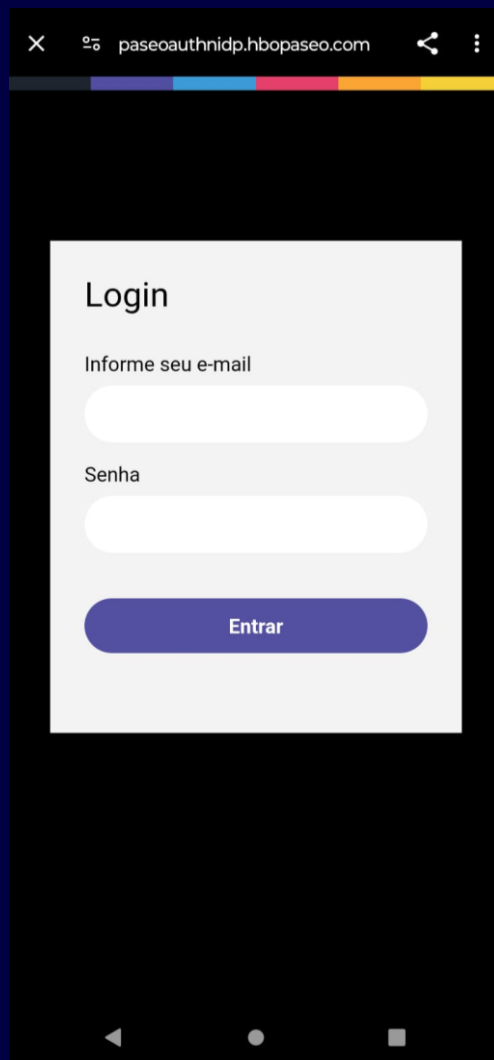

→ **Passo 1**

Baixe o aplicativo da Max em seu celular, ao abrir clique em **“CONECTE-SE COM SEU PROVEDOR”**

→ **Passo 2**

Na pesquisa de provedor localize a 'Watch Brasil' e selecione

→ **Passo 3**

Para fazer o login insira o mesmo e-mail e senha utilizados na Giga+ TV